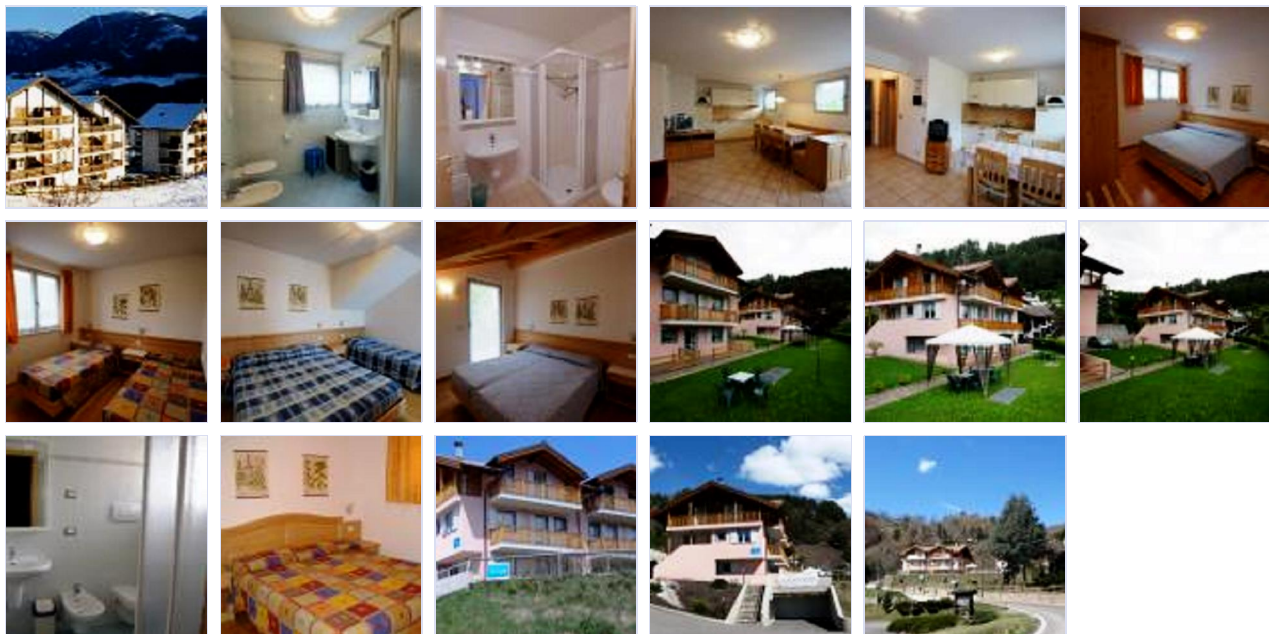

Detalii serviciu

Le Plejadi, Hotel

Val di Fiemme - Cavalese, Trentino - Val di Fiemme, Italia

DESCRIERE SCURTA

Apartamentele sunt situate intr-o zona linistita cu o priveliste impresionanta asupra Muntilor Lagorai, la doar 1.5 km de centrul orasului Cavalese, in Marco. In apropierea hotelului se afla un patinoar, o piscina si telecabina catre partiile de ski Cermis.

GALERIE FOTO

DESCRIERE LUNGA

Apartamentele sunt situate intr-o zona linistita cu o priveliste impresionanta asupra Muntilor Lagorai, la doar 1.5 km de centrul orasului Cavalese, in Marco. In apropierea hotelului se afla un patinoar, o piscina si telecabina catre partiile de ski Cermis.

FACILITATI

- **General:** Gradina; Terasa; TV in camera;
- **Servicii:** Spalatorie; Televiziune prin cablu/satelit;
- **Parcare:** Parcare gratuita;

DESCRIERE FACILITATI

Distanta fata de partia de ski/teleschiuri: 800 m fata de partiile Cermis (zona de Ski Val di Femme - Obereggen. Transportul este oferit gratuit, cu autobuzul, din fata hotelului.

DESCRIERE CAMERE

Apartamentele ofera saloane luminoase si confortabile cu un dĂ©cor clasic Trentino, pentru un maxim de relaxare: satelit TV, o bucatarie echipata complet cu frigider, plita, masina de spalat vase. Acestea sunt disponibile astfel: