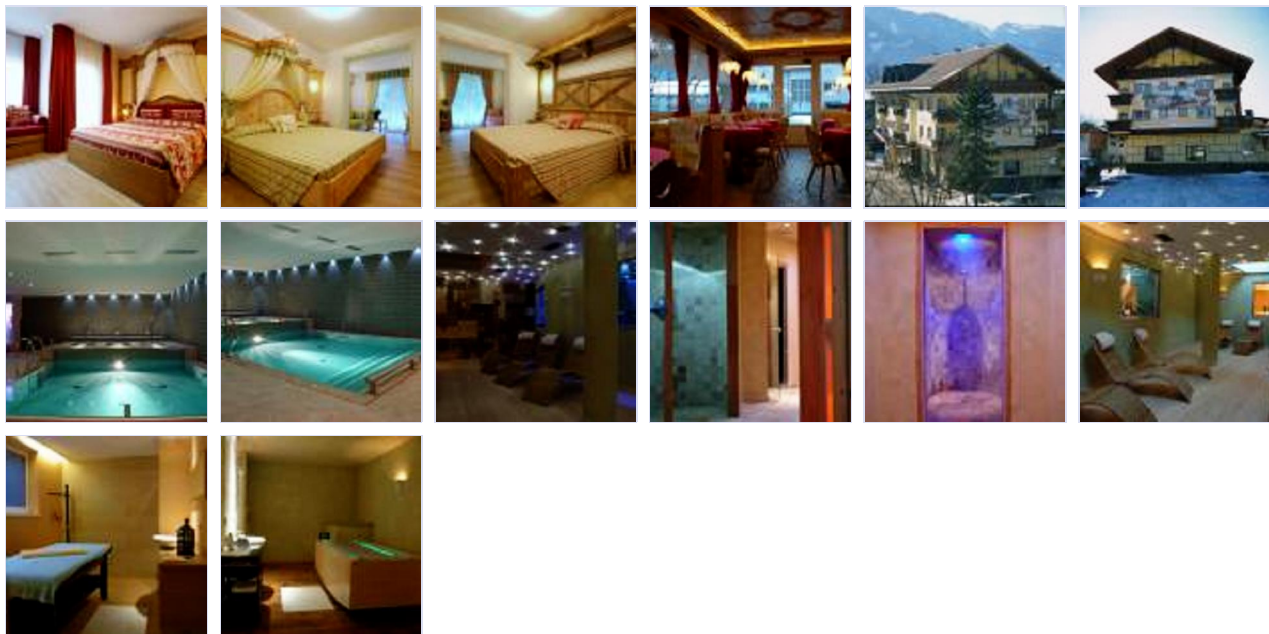

GALERIE FOTO

DESCRIERE LUNGA

Hotelul, aflat in proprietatea familiei Redolf, isi pastreaza atmosfera de familie intr-o cladire eleganta si moderna. Locatia acestuia este ideala pentru excursiile la ski in Val di Fiemme precum si in Val di Fassa.

FACILITATI

- **General:** Bar; Lift; Seif in camera; Gradina; TV in camera; Baie in camera; Dus in camera;
- **Servicii:** Uscator de par in camera; Televiziune prin cablu/satelit; Telefon; Radio;
- **Activitati:** Sauna; Sala fitness; Masaj; Piscina acoperita;
- **Internet:** Internet wireless contra cost;

Tariful include:

- cazare in dubla cu baie proprie, telefon, TV, seif, conexiune Wi-fi;
- demipensiune;
- acces la centrul de sanatate: piscina, sauna, spa, dusuri tropicale, hamam;
- Gala Dinner - eveniment organizat cu ocazia sarbatoririi Anului Nou;
- asistenta turistica incapand cu 6 ianuarie si posibilitatea achizitionarii de tichete de ski la tarife speciale.

DESCRIERE CAMERE

Hotelul are 59 camere, toate mobilate modern cu TV, baie proprie cu cabina de dus, uscator de par, telefon, seif, radio.

POLITICI

Supliment optional copii 0-2 ani: baby cot 8 euro/zi si masa care se achita la hotel